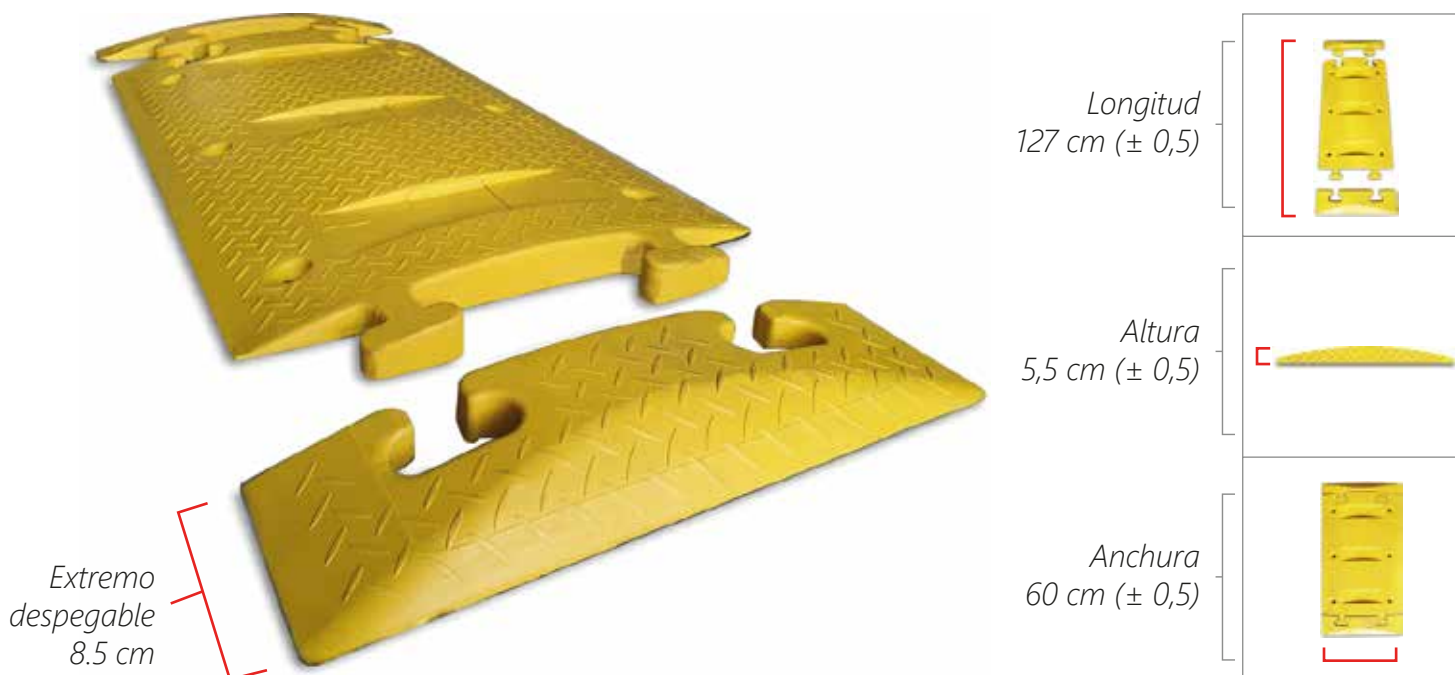

## REDUCTOR HOMOLOGADO POLICIA

CCRV-0025

*Los empalmes de los reductores poseen un empate en cada uno de sus extremos*

### Características

Reductor de velocidad portátil, flexible, con anclajes que logran mayores longitudes. Superficie con grabado antideslizante de entre  $3 \text{ mm} \pm 1 \text{ mm}$  para evitar que las llantas de los vehículos resbalen. Acople reflectivo (NO INCLUIDO), color amarillo, bidireccional, ubicadas en la parte superior del reductor. Con empalmes que poseen un empate en cada uno de sus extremos. La parte superior lleva un recubrimiento externo, en caucho, de color amarillo, con espesor de 5 mm.